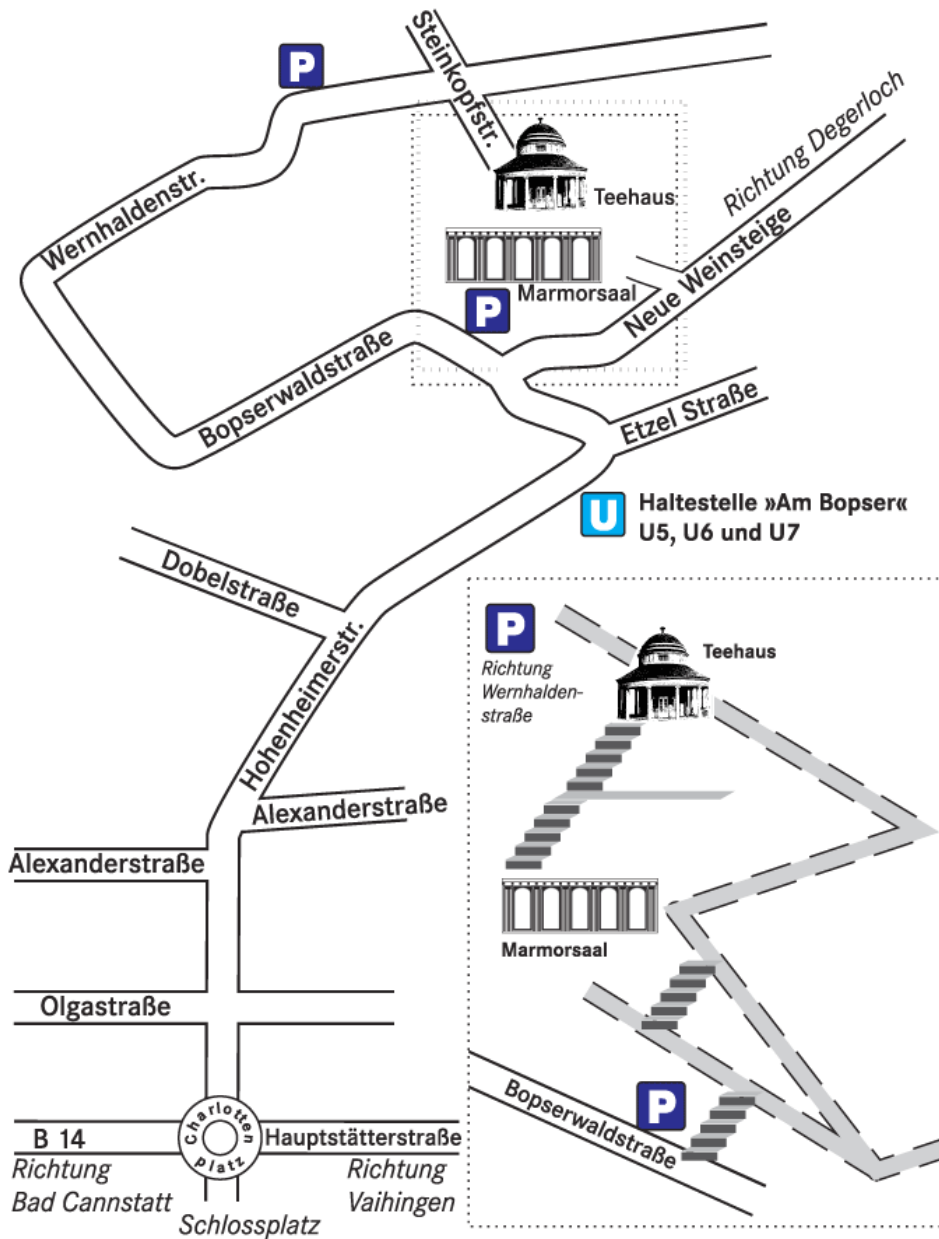

MARMORSAAL
IM WEISSENBURG-PARK
STUTT GART

Anfahrtsskizze

MARMORSAAL IM WEISSENBURG-PARK

Hohenheimer Straße 119 A

70184 Stuttgart

www.marmorsaal.org